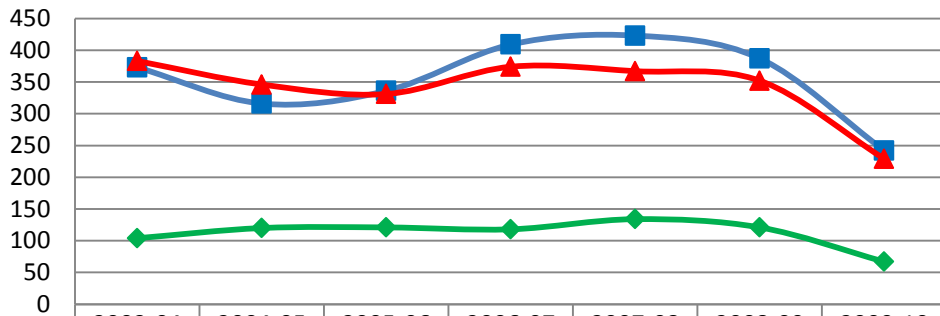

### Transfers to CSU

	2003-04	2004-05	2005-06	2006-07	2007-08	2008-09	2009-10
◆ Cañada	104	120	121	118	134	121	67
■ CSM	373	316	336	409	423	387	242
▲ Skyline	383	346	331	374	367	352	229

### Transfers to UC

	2003-04	2004-05	2005-06	2006-07	2007-08	2008-09	2009-10
◆ Cañada	24	15	19	23	33	44	34
■ CSM	119	151	159	143	144	132	136
▲ Skyline	82	82	91	68	73	74	81