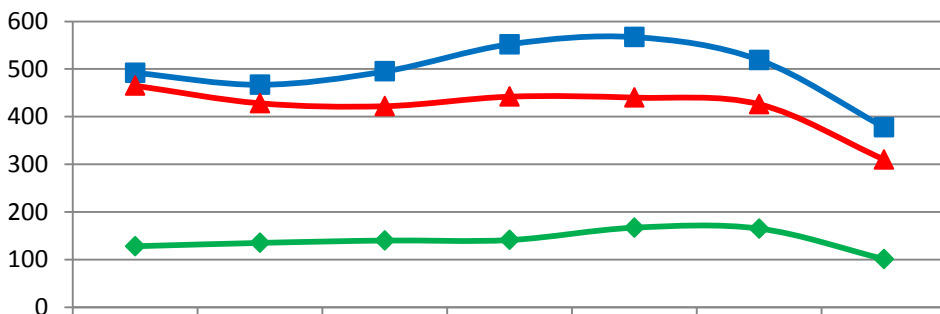

Transfers to UC & CSU

	2003-04	2004-05	2005-06	2006-07	2007-08	2008-09	2009-10
◆ Cañada	128	135	140	141	167	165	101
■ CSM	492	467	495	552	567	519	378
▲ Skyline	465	428	422	442	440	426	310