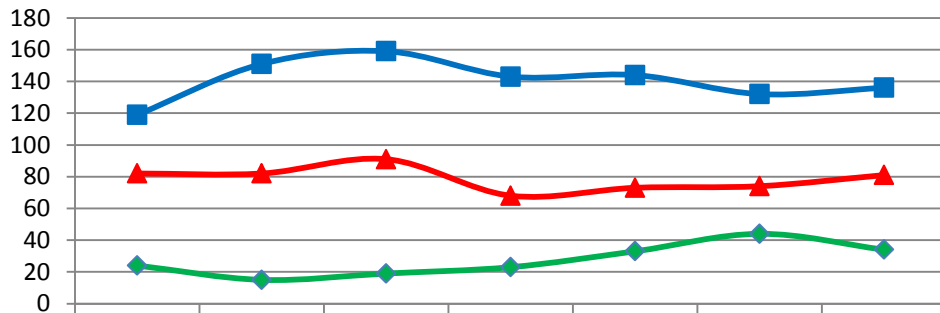

### Transfers to CSU

	2003-04	2004-05	2005-06	2006-07	2007-08	2008-09	2009-10
◆ Cañada	104	120	121	118	134	121	67
■ CSM	373	316	336	409	423	387	242
▲ Skyline	383	346	331	374	367	352	229

### Transfers to UC

	2003-04	2004-05	2005-06	2006-07	2007-08	2008-09	2009-10
◆ Cañada	24	15	19	23	33	44	34
■ CSM	119	151	159	143	144	132	136
▲ Skyline	82	82	91	68	73	74	81