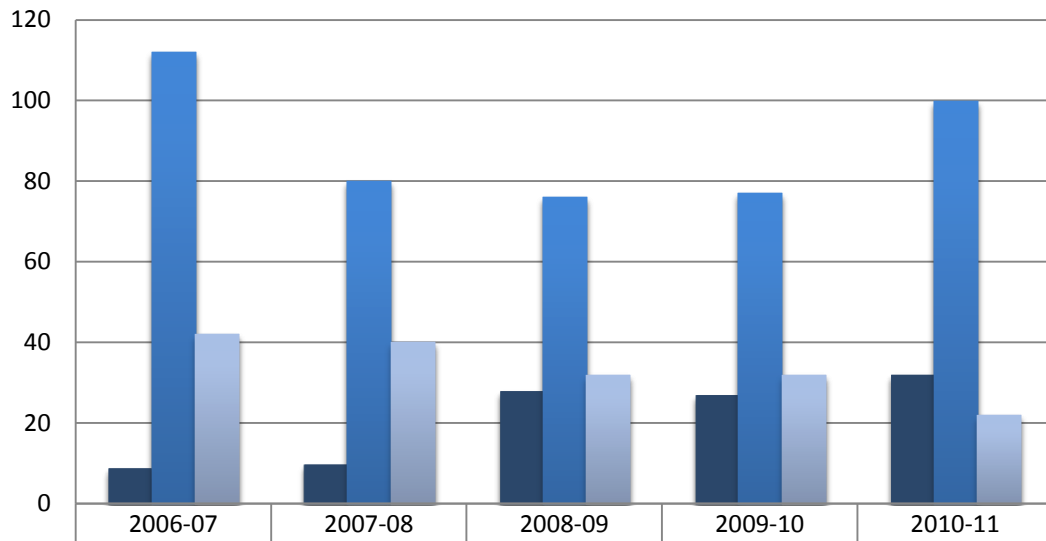

### International Student Headcounts in SMCCCD

■ Cañada	9	10	28	27	32
■ CSM	112	80	76	77	100
■ Skyline	42	40	32	32	22

Rate Codes \*F1A and \*F1P

Source: SMCCCD Banner System

	3	4	2
	Pidm	Pidm	Pidm
Fall 2008	24	56	26
Spring 2009	29	50	33
Fall 2009	29	33	27
Spring 2010	22	30	22