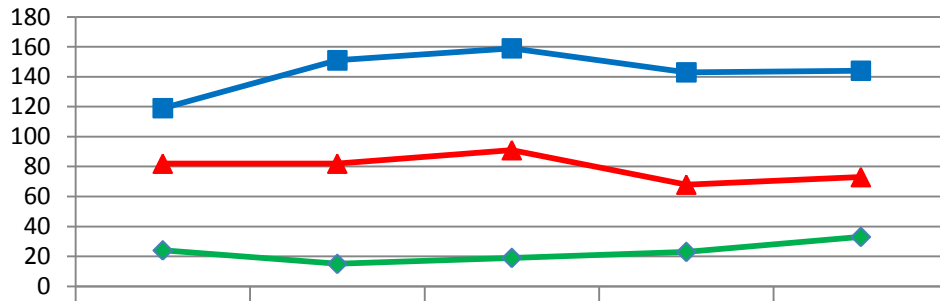

Transfers to CSU

	2003-04	2004-05	2005-06	2006-07	2007-08
Cañada	104	120	121	118	134
CSM	373	316	336	409	423
Skyline	383	346	331	374	367

Transfers to UC

	2003-04	2004-05	2005-06	2006-07	2007-08
Cañada	24	15	19	23	33
CSM	119	151	159	143	144
Skyline	82	82	91	68	73

Transfers to UC & CSU

	2003-04	2004-05	2005-06	2006-07	2007-08
Cañada	128	135	140	141	167
CSM	492	467	495	552	567
Skyline	465	428	422	442	440