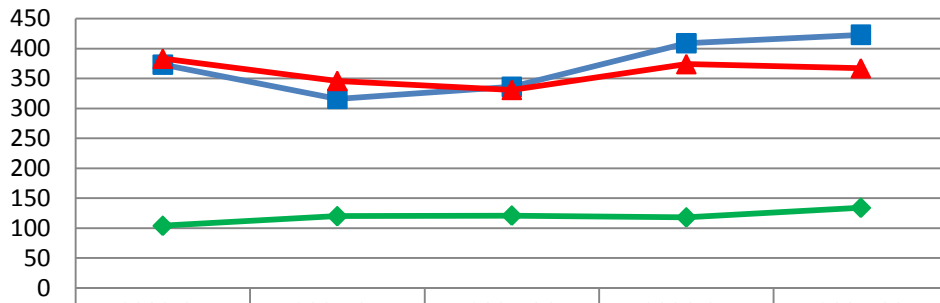

Transfers to CSU

	2003-04	2004-05	2005-06	2006-07	2007-08
Cañada	104	120	121	118	134
CSM	373	316	336	409	423
Skyline	383	346	331	374	367

Transfers to UC

	2003-04	2004-05	2005-06	2006-07	2007-08
Cañada	24	15	19	23	33
CSM	119	151	159	143	144
Skyline	82	82	91	68	73

Transfers to UC & CSU

	2003-04	2004-05	2005-06	2006-07	2007-08
Cañada	128	135	140	141	167
CSM	492	467	495	552	567
Skyline	465	428	422	442	440