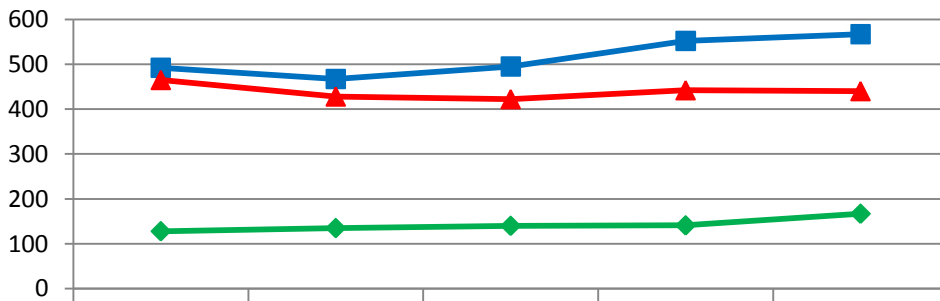

Transfers to CSU

	2003-04	2004-05	2005-06	2006-07	2007-08
Cañada	104	120	121	118	134
CSM	373	316	336	409	423
Skyline	383	346	331	374	367

Transfers to UC

	2003-04	2004-05	2005-06	2006-07	2007-08
Cañada	24	15	19	23	33
CSM	119	151	159	143	144
Skyline	82	82	91	68	73

Transfers to UC & CSU

	2003-04	2004-05	2005-06	2006-07	2007-08
Cañada	128	135	140	141	167
CSM	492	467	495	552	567
Skyline	465	428	422	442	440