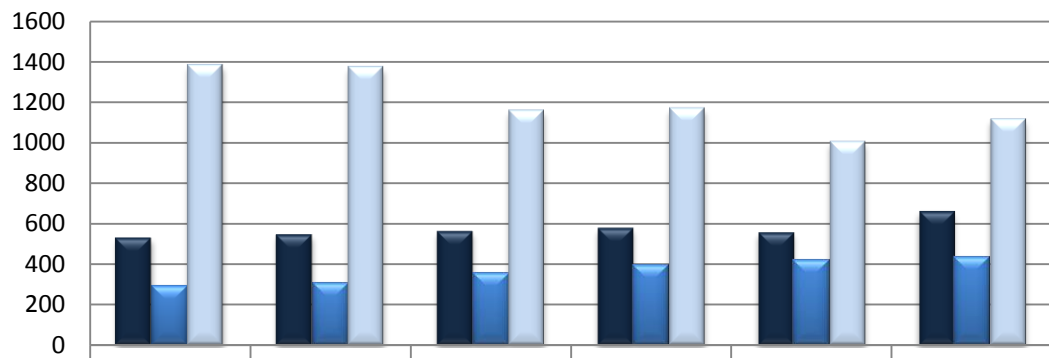

**Trend of SMCCCD in Granting Degrees and Certificate Awards
(2002/03 - 2007/08)**

	2002-03	2003-04	2004-05	2005-06	2006-07	2007-08
■ AA	528	544	560	575	554	658
■ AS	290	306	352	393	418	436
■ Cert.	1379	1369	1156	1167	1002	1113